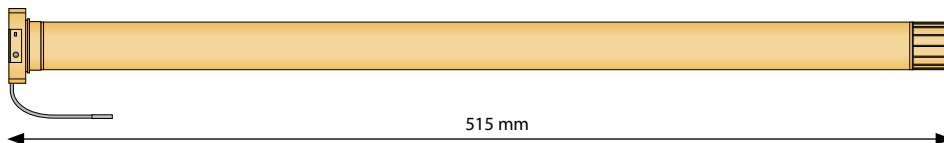

Rollos 
Doppelrollos 

Elektrozubehör

ACCU 2018

M-Rollos / Doppelrollos

ACCU-Funkantrieb

ACCU-Funkrohrmotor EAM25 1.1/40 bidi

bidirektionaler Funkantrieb mit integriertem Lithium-Ionen-Akku, 2200 mA, 12 V Ladeanschluss am Motorkopf, Geschwindigkeitsstufen wählbar, Temperaturbereich: -10 bis 55 °C

für Typ	Artikelnummer
M-Basis	6511403
M-Trägerprofil	
M-Kassette R57, R76, E75	
Doppelrollo Trägerprofil	
Doppelrollo Kassette Plus	

Aluminium-Rollowelle Ø 29 mm

GRÖSSENBEREICH

min. Breite	60 cm
max. Breite	220 cm*
max. Höhe	240 cm*
max. Stoffgewicht	ca. 2,4 kg*

*stoff- und gewichtsabhängig

XL-Rollos

ACCU-Funkantrieb

ACCU-Funkrohrmotor EAM35 3/28 bidi

bidirektionaler Funkantrieb mit integriertem Lithium-Ionen-Akku, 2600 mA, 12 V Ladeanschluss 20 cm, Geschwindigkeitsstufen wählbar, Temperaturbereich: -10 bis 55 °C

für Typ	Artikelnummer
XL-Basis	6511410
XL-Trägerprofil	
XL-Kassette E117, R120	

Aluminium-Rollowelle Ø 52 mm,
ab 320 cm Ø 65 mm

GRÖSSENBEREICH

min. Breite	80 cm
max. Breite	400 cm*
max. Höhe	400 cm*
max. Stoffgewicht	ca. 4,5 kg*