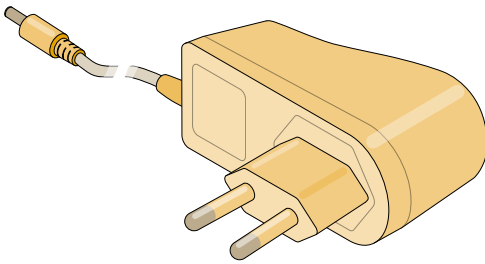

*stoff- und gewichtsabhängig

Weitere Informationen finden Sie auf unserer Homepage unter:

www.erfal.de/produkte/sonnenschutz/erollo-accu

Steuerungen

Fernbedienung 1-Kanal für EAM-Serie
inkl. Magnetwandhalterung, Knopfzelle CR 2450,
Funkfrequenz: 433.00-433.92 MHz, Maße 130 x 44 x 10,5 mm

Farbe	Artikelnummer
weiß/silber	6511472

Fernbedienung 15-Kanal mit Display für EAM-Serie
inkl. Magnetwandhalterung, Knopfzelle CR 2450,
Funkfrequenz: 433.00-433.92 MHz, Maße 130 x 44 x 10,5 mm

Farbe	Artikelnummer
weiß/silber	6511496

Zubehör

Ladegerät für EAM-Serie
12,6 V, 1.0 A, Kabellänge 4 m

Farbe	Artikelnummer
weiß	6498520

Solar Panel für EAM-Serie
Adaption mittels Stecker, Kabellänge 1 m,
inkl. Befestigungswinkel, Einsatzbereich innen,
Maße 320 x 51 x 12 mm