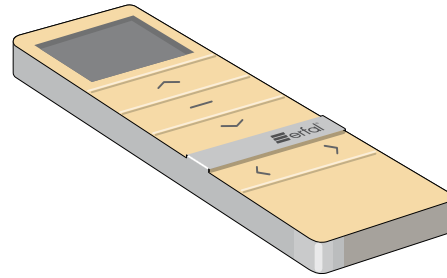

*stoff- und gewichtsabhängig

Weitere Informationen finden Sie auf unserer Homepage unter:

www.erfal.de/produkte/sonnenschutz/erollo-accu

Steuerungen

Fernbedienung 1-Kanal für EAM-Serie
inkl. Magnetwandhalterung, Knopfzelle CR 2450,
Funkfrequenz: 433.00-433.92 MHz, Maße 130 x 44 x 10,5 mm

Farbe	Artikelnummer
weiß/silber	6511472

Fernbedienung 15-Kanal mit Display für EAM-Serie
inkl. Magnetwandhalterung, Knopfzelle CR 2450,
Funkfrequenz: 433.00-433.92 MHz, Maße 130 x 44 x 10,5 mm

Farbe	Artikelnummer
weiß/silber	6511496