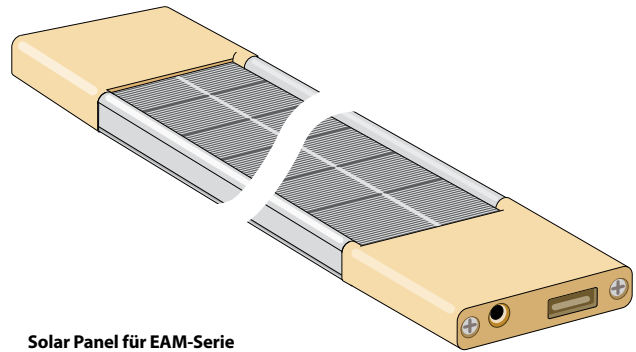

*stoff- und gewichtsabhängig

Weitere Informationen finden Sie auf unserer Homepage unter:

www.erfal.de/produkte/sonnenschutz/erollo-accu

Steuerungen

Fernbedienung 1-Kanal für EAM-Serie
inkl. Magnetwandhalterung, Knopfzelle CR 2450,
Funkfrequenz: 433.00-433.92 MHz, Maße 130 x 44 x 10,5 mm

Farbe	Artikelnummer
weiß/silber	6511472

Fernbedienung 15-Kanal mit Display für EAM-Serie
inkl. Magnetwandhalterung, Knopfzelle CR 2450,
Funkfrequenz: 433.00-433.92 MHz, Maße 130 x 44 x 10,5 mm

Farbe	Artikelnummer
weiß/silber	6511496

Zubehör

Ladegerät für EAM-Serie
12,6 V, 1.0 A, Kabellänge 4 m

Farbe	Artikelnummer
weiß	6498520

Solar Panel für EAM-Serie
Adaption mittels Stecker, Kabellänge 1 m,
inkl. Befestigungswinkel, Einsatzbereich innen,
Maße 320 x 51 x 12 mm