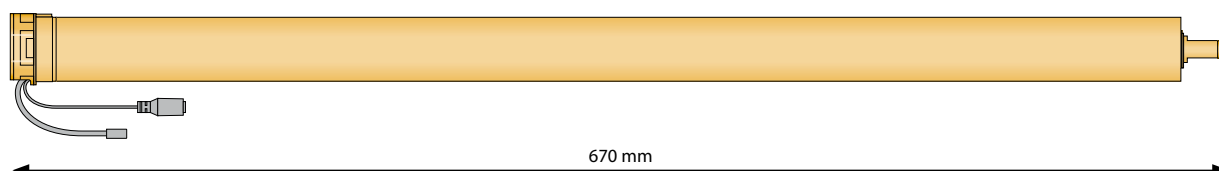

Rollos 
Doppelrollos 

Elektrozubehör

ACCU 2018

M-Rollos / Doppelrollos

ACCU-Funkantrieb

ACCU-Funkrohrmotor EAM25 1.1/40 bidi

bidirektionaler Funkantrieb mit integriertem Lithium-Ionen-Akku, 2200 mA, 12 V Ladeanschluss am Motorkopf, Geschwindigkeitsstufen wählbar, Temperaturbereich: -10 bis 55 °C

für Typ	Artikelnummer
M-Basis	6511403
M-Trägerprofil	
M-Kassette R57, R76, E75	
Doppelrollo Trägerprofil	
Doppelrollo Kassette Plus	

Aluminium-Rollowelle Ø 29 mm

GRÖSSENBEREICH

min. Breite	60 cm
max. Breite	220 cm*
max. Höhe	240 cm*
max. Stoffgewicht	ca. 2,4 kg*

*stoff- und gewichtsabhängig

XL-Rollos

ACCU-Funkantrieb

ACCU-Funkrohrmotor EAM35 3/28 bidi

bidirektionaler Funkantrieb mit integriertem Lithium-Ionen-Akku, 2600 mA, 12 V Ladeanschluss 20 cm, Geschwindigkeitsstufen wählbar, Temperaturbereich: -10 bis 55 °C

*stoff- und gewichtsabhängig

Weitere Informationen finden Sie auf unserer Homepage unter:

www.erfal.de/produkte/sonnenschutz/erollo-accu

Steuerungen

Fernbedienung 1-Kanal für EAM-Serie
inkl. Magnetwandhalterung, Knopfzelle CR 2450,
Funkfrequenz: 433.00-433.92 MHz, Maße 130 x 44 x 10,5 mm